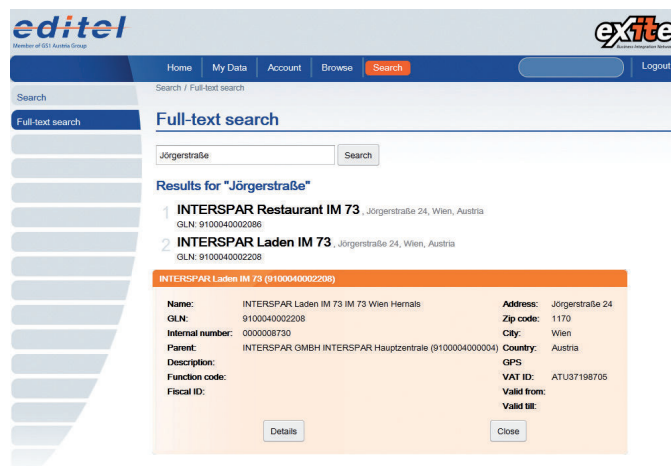

Location Finder

Udržujte své dodavatele neustále v obraze

Location Finder je on-line platforma pro vyhledávání, ověřování a aktualizaci údajů o lokalitách pravidelně poskytovaných maloobchodními i velkoobchodními prodejci. Dodavatelé tak získají všechny nezbytné informace pro dodání zboží na správné adresy poboček a skladů. Systém

Získané výhody

- › Vaši dodavatelé budou mít neustále přesné a aktuální informace o vašich lokalitách, včetně:
 - › GLN (globální číslo lokality)
 - › Název lokality
 - › Poštovní adresy
 - › Interního identifikačního čísla
 - › Typu lokality (např. pobočka, sklad, apod.)
 - › A mnoho dalších informací!
- › Automatické aktualizace
- › Přístup v režimu 24x7, včetně přímého přístupu prostřednictvím eXite®
- › Uživatelé jsou o aktualizacích informováni e-mailem

Údaje o lokalitách jsou nyní dostupné u následujících prodejců:

- › Transgourmet
- › dm drogerie markt
- › MPreis
- › REWE International AG
- › SPAR Österreichische Warenhandels GmbH

je dostupný 24 hodin denně, 7 dnů v týdnu, a nabízí funkce jako je ověřování neznámých GLN, rychlé vyhledávání chybějících údajů o dodávce a vyhledávání poštovních adres, kontaktních informací, DIČ, interních identifikačních čísel, jmen a mnoha dalších údajů.